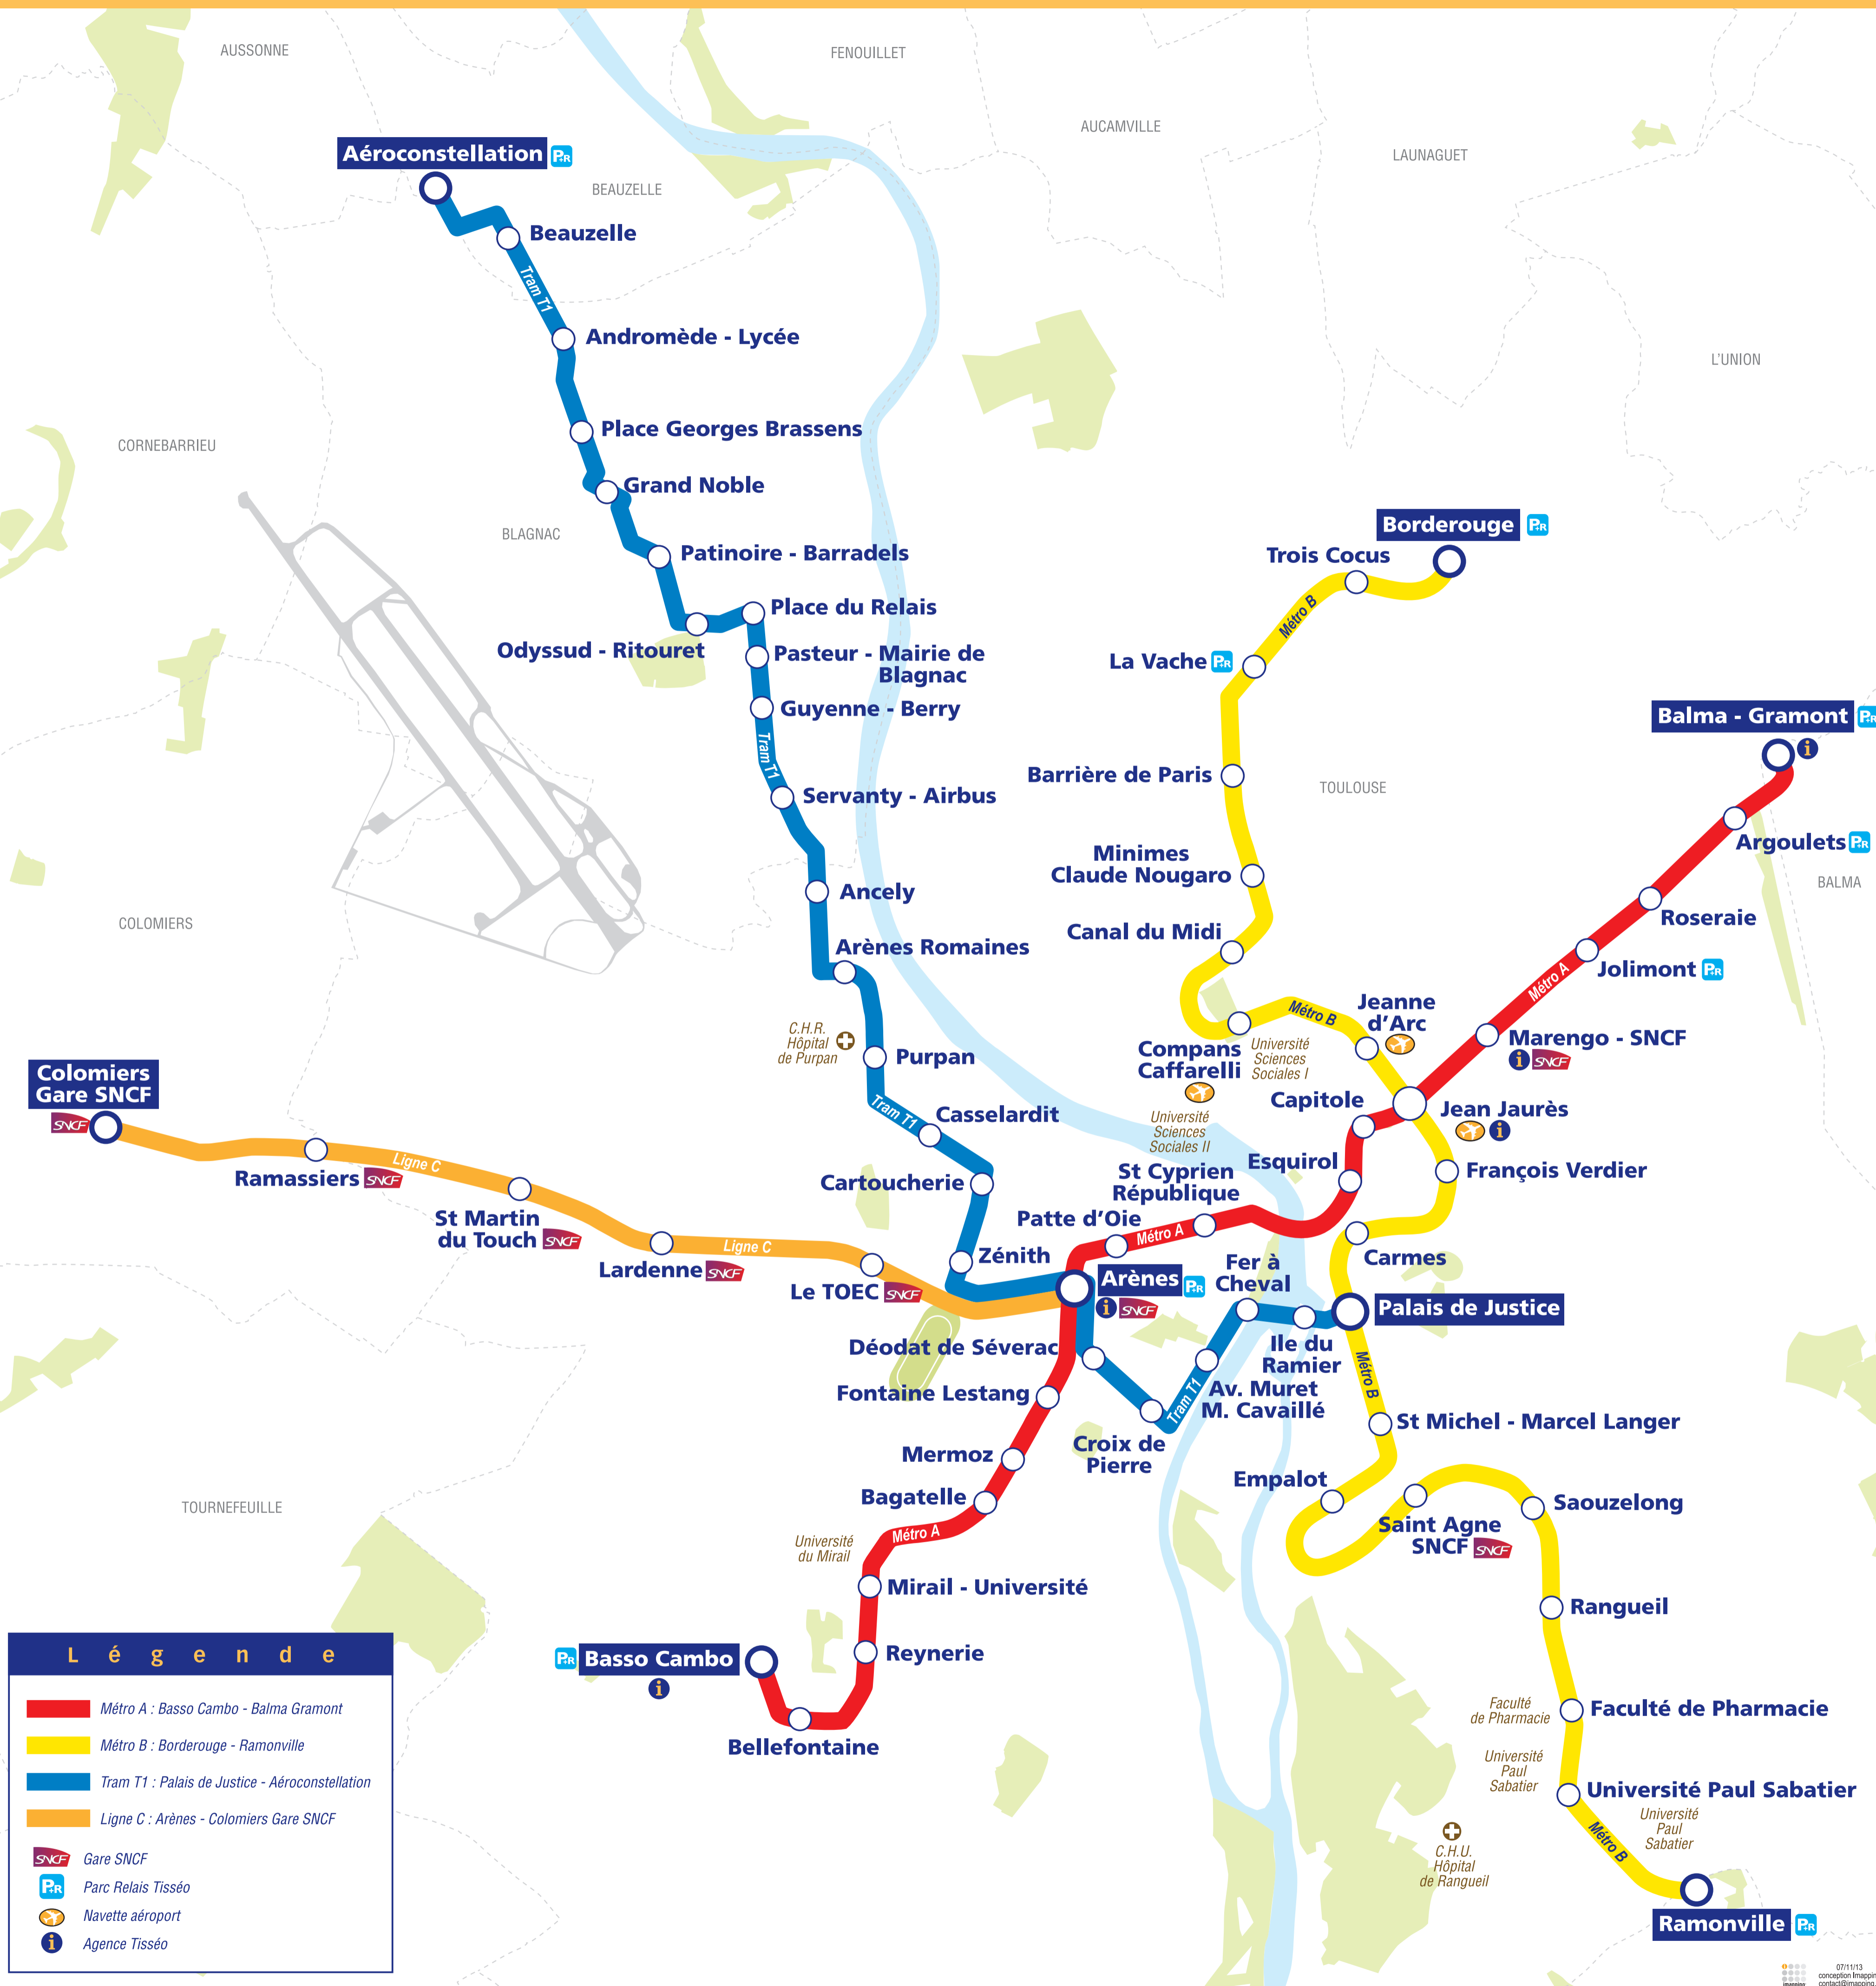

Plan Métro - Tram

L é g e n d e

- Métro A : Basso Cambo - Balma Gramont
- Métro B : Borderouge - Ramonville
- Tram T1 : Palais de Justice - Aéroconstellation
- Ligne C : Arènes - Colomiers Gare SNCF
- Gare SNCF
- Parc Relais Tisséo
- Navette aéroport
- Agence Tisséo