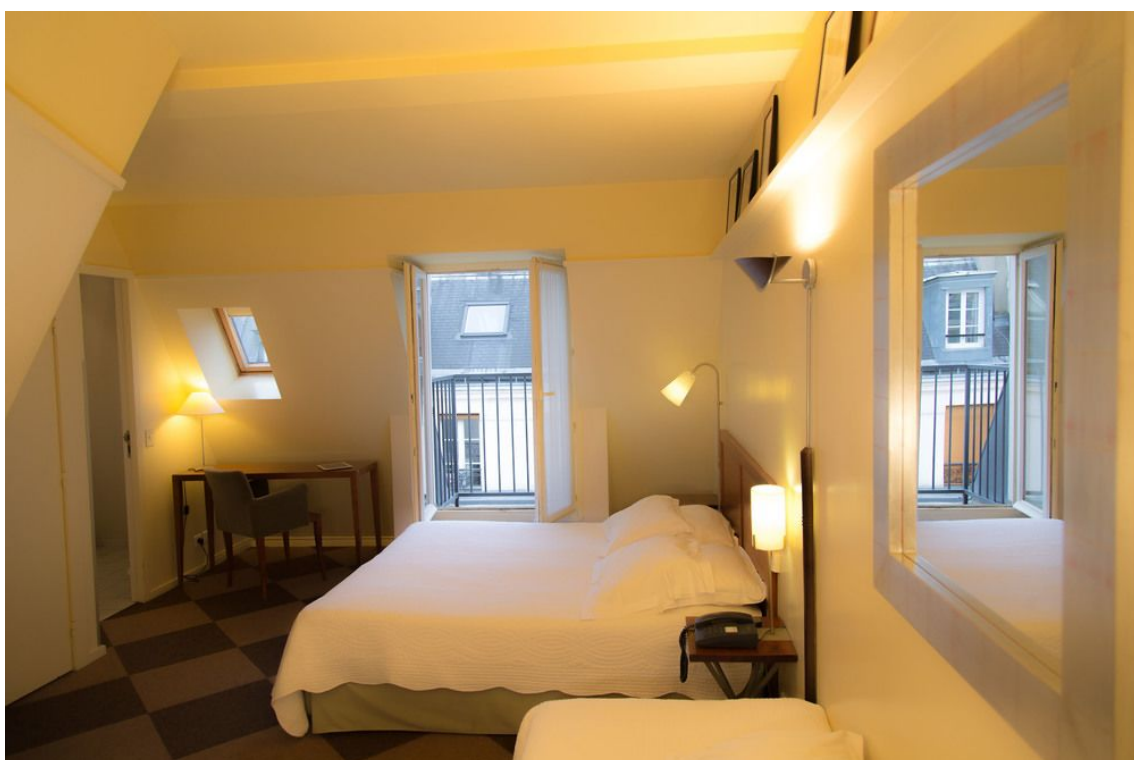

HÔTEL QUARTIER LATIN (3 étoiles)